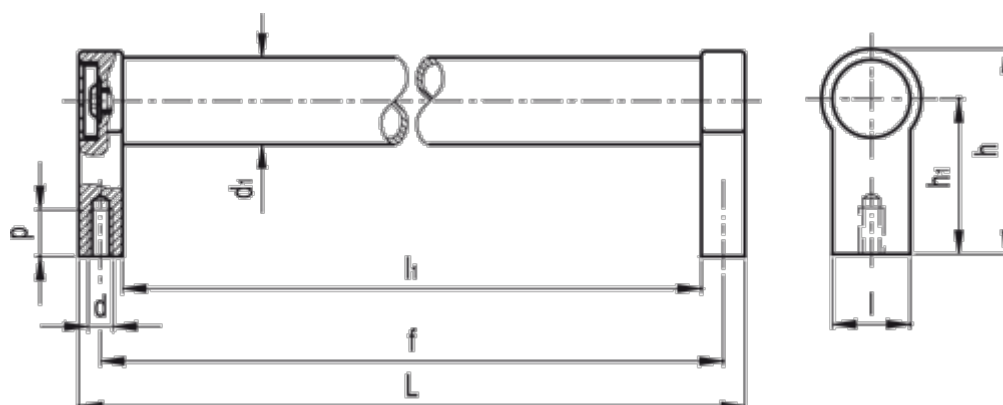

Varenummer: 20569200300
Beskrivelse: E+G Rørgreb GN333.1-20-300-A-EL
A Montering bagfra

Mål

$d = M6$

$d_1 = 20$

$f = 300$

$h = 54$

$h_1 = 42$

$L = 312$

$l_1 = 288$

$p = 12$